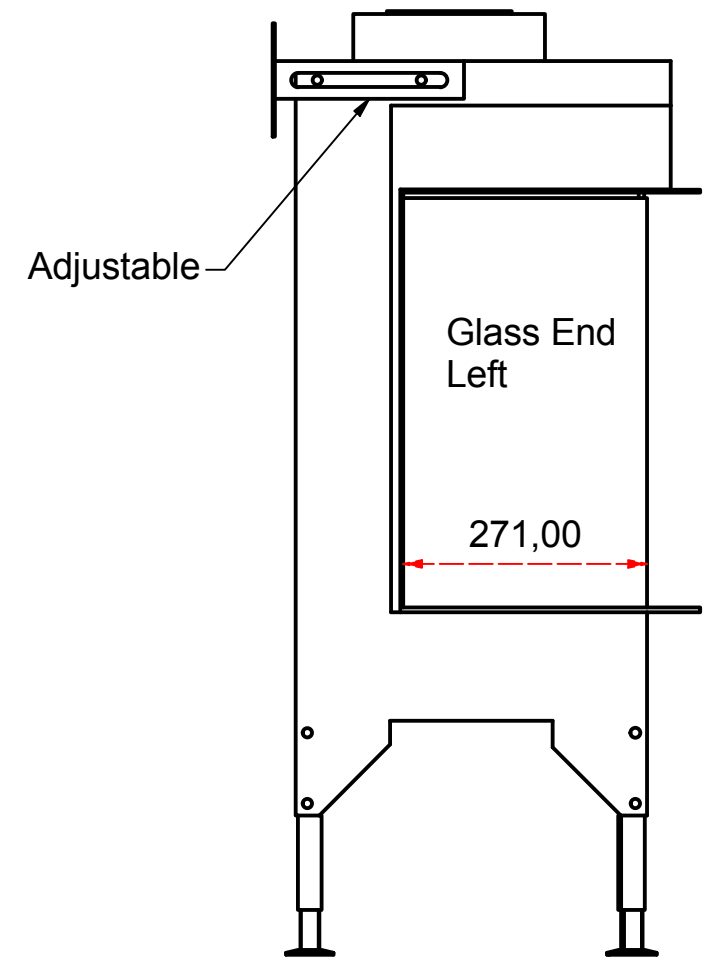

25,00 > Adjustable

402

162,50

Ø130

Ø200

Glass End Left

Adjustable

271,00