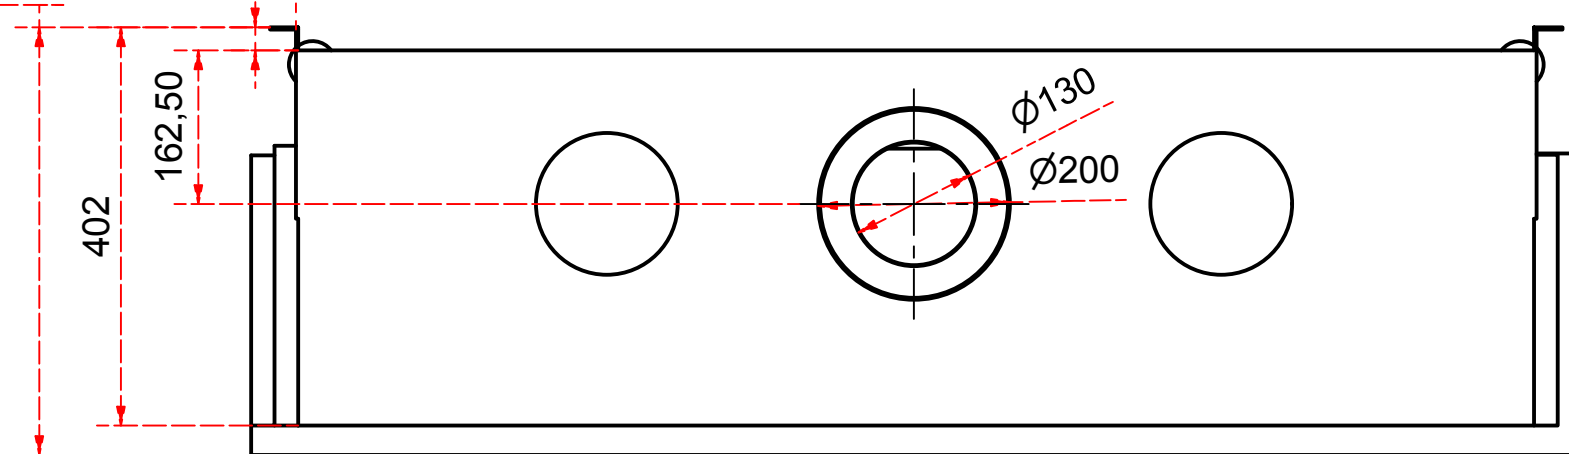

25,00 > Adjustable

402

162,50

Ø130

Ø200

Glass End Left

Adjustable

271,00